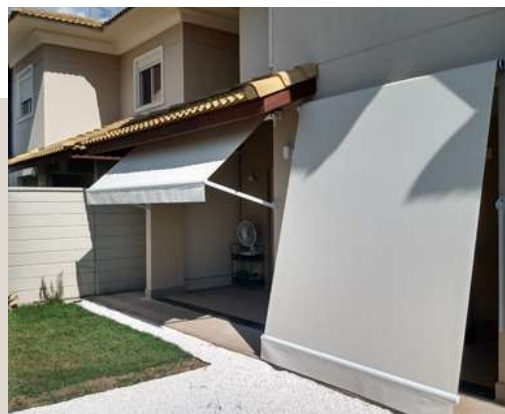

com altíssima durabilidade e controle de
chuvas e ventos