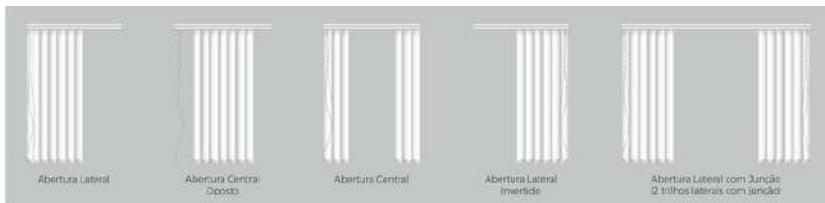

Diversas opções de abertura para se adequar a todos os projetos!

Opção de bando calha em 5 cores ou revestido com o próprio tecido. A base também pode ser revestida.

tecidos translúcidos, black out e tela screen

grande variedade de cores para combinar com todo tipo de decoração

super versátil e de fácil manutenção, combina com diversos ambientes

PERSIANA VERTICAL

As Persianas Verticais da Line Flex® são práticas e versáteis e se encaixam de forma perfeita em qualquer ambiente já que agregam a sua qualidade: beleza, conforto e funcionalidade, inclusive na hora da limpeza.

Diversas opções de abertura para se adequar a todos os projetos!

tecidos translúcidos, black out e tela screen com variedade de cores

pode ser produzida com lâminas de tecido ou de PVC

super versátil e de fácil manutenção, combina com diversos ambientes

PERSIANA HORIZONTAL

Com excelente controle de luz, as persianas horizontais 16/25mm são produzidas com matéria-prima de altíssima qualidade, podendo ser lisas, texturizadas, micro perfuradas, dupla face, imitação madeira ou blackout.