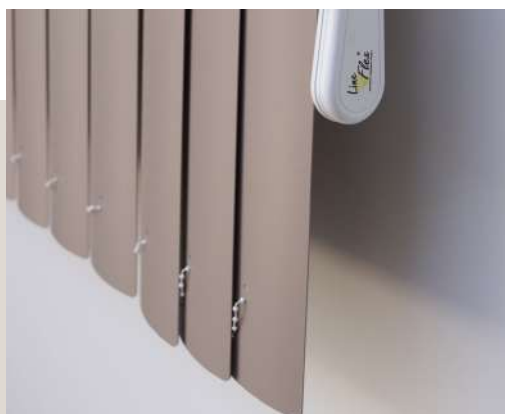

grande variedade de cores para combinar com todo tipo de decoração

super versátil e de fácil manutenção, combina com diversos ambientes

PERSIANA VERTICAL

As Persianas Verticais da Line Flex® são práticas e versáteis e se encaixam de forma perfeita em qualquer ambiente já que agregam a sua qualidade: beleza, conforto e funcionalidade, inclusive na hora da limpeza.

Diversas opções de abertura para se adequar a todos os projetos!

tecidos translúcidos, black out e tela screen com variedade de cores

pode ser produzida com lâminas de tecido ou de PVC

super versátil e de fácil manutenção, combina com diversos ambientes

produto moderno, sofisticado, com design super diferenciado para deixar o ambiente agradável e com muito estilo

excelente controle de luminosidade e privacidade

lâminas ajustáveis que se intercalam em linhas horizontais entre duas telas de tecido transparente.