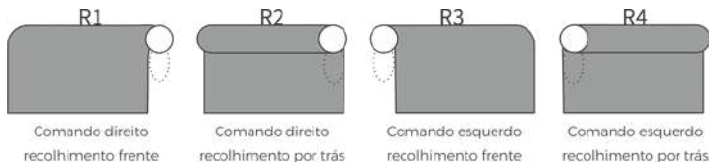

Diversas opções de abertura para se adequar a todos os projetos!

Opção de bando calha em 5 cores ou revestido com o próprio tecido. A base também pode ser revestida.

tecidos translúcidos, black out e tela screen