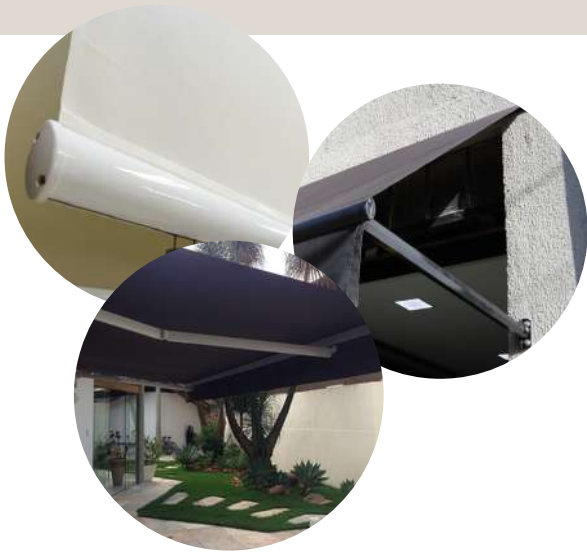

Descubra a beleza e funcionalidade das cortinas e persianas Line Flex!

CORTINA ROLOÔ

Super versátil, surpreendente e com design moderno, ela é indicada para qualquer tipo de ambiente podendo ser confeccionada em tecidos blackouts que oferecem total privacidade, ou tecidos translúcidos e tela screen que priorizam a iluminação natural do ambiente.

Diversas opções de abertura para se adequar a todos os projetos!

Opção de bando calha em 5 cores ou revestido com o próprio tecido. A base também pode ser revestida.

tecidos translúcidos, black out e tela screen

produto moderno, sofisticado, com design super diferenciado para deixar o ambiente agradável e com muito estilo

excelente controle de luminosidade e privacidade

lâminas ajustáveis que se intercalam em linhas horizontais entre duas telas de tecido transparente.

com 3 opções de modelos disponíveis:
vertical, caribe e cancún

com altíssima durabilidade e controle de
chuvas e ventos

variedade de tecidos, como tela screen,
vinil, poliéster

Quer
saber mais?

Acesse nosso site e
encontre o revendedor
mais próximo de você.